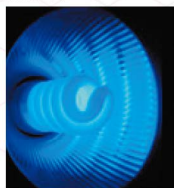

- アルマイト加工*を施したアルミボディを採用した、軽量かつシンプルな灯具です。
*アルマイト加工とは、アルミニウムの表面を陽極酸化処理する加工。耐食性や耐摩耗性に優れているので美しい外観を長く保ちます。
- 高反射リフレクターで水槽を明るく照らします。

■選べる2つの設置方法

クリップで取り付け

クリップで取り付け簡単。専用スタンドなど安定したところに設置してください。

チェーンで取り付け

チェーンですっきり設置。取り付け部はしっかり固定してください。

※写真はアーチスライドBS+DSキットに取り付けたイメージです。

海水・淡水用

スパイラル蛍光灯

VORTICE 30W SPIRAL LIGHT

ヴォルテス30Wスパイラル蛍光灯

海水・淡水用

スパイラル蛍光灯

VORTICE 30W

クリップなし

ブルー

ホワイト

照射イメージ

ブルー

ホワイト

- ヴォルテス30Wスパイラル蛍光灯 ブルー: JAN / 4971664966901
- ヴォルテス30Wスパイラル蛍光灯 ホワイト: JAN / 4971664966918

¥3,900 (税抜価格)

Clip stand Aqua

クリップスタンド アクア

耐熱性に優れたセラミック製ソケット
角度を自由自在に調節可能!!

特長

- 耐熱性に優れたセラミック製ソケット
- 角度を自由自在に調節
- 強力クリップで取り付け簡単
- 50W以下のランプに

¥3,500 (税抜価格)

JAN / 4971664961869