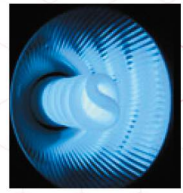

lighting

lightingtools

Vortice 30w

ヴォルテス

シンプル&軽量な高反射リフレクター付き灯具。

特長

- アルマイト加工[®]を施したアルミボディを採用した、軽量かつシンプルな灯具です。
※アルマイト加工とは、アルミニウムの表面を陽極酸化処理する加工。耐食性や耐摩耗性に優れているので美しい外観を長く保ちます。
- 高反射リフレクターで水槽を明るく照らします。

■選べる2つの設置方法

クリップで取り付け

クリップで取り付け簡単。専用スタンドなど安定したところに設置してください。

チェーンで取り付け

チェーンですっきり設置。取り付け部はしっかり固定してください。

※写真はアーチスライドBS+DSキットに取り付けたイメージです。

海水・淡水用 スパイラル蛍光灯

VORTICE 30W SPIRAL LIGHT

ヴォルテス30Wスパイラル蛍光灯

ブルー: JAN / 4971664967007
ホワイト: JAN / 4971664967014

クリップなし

ブルー

ホワイト

照射イメージ

ブルー

ホワイト

- ヴォルテス30Wスパイラル蛍光灯 ブルー: JAN / 4971664966901
- ヴォルテス30Wスパイラル蛍光灯 ホワイト: JAN / 4971664966918

¥3,900 (税抜価格)

Clip stand Aqua

クリップスタンド アクア

耐熱性に優れたセラミック製ソケット
角度を自由自在に調節可能!!

特長

- 耐熱性に優れたセラミック製ソケット
- 角度を自由自在に調節
- 強力クリップで取り付け簡単
- 50W以下のランプに

¥3,500 (税抜価格)
JAN / 4971664961869