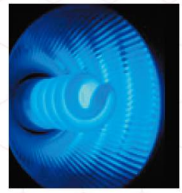

lighting

lightingtools

Vortice 30w

ヴォルテス

シンプル&軽量な高反射リフレクター付き灯具。

特長

- アルマイト加工[®]を施したアルミボディを採用した、軽量かつシンプルな灯具です。
※アルマイト加工とは、アルミニウムの表面を陽極酸化処理する加工。耐食性や耐摩耗性に優れているので美しい外観を長く保ちます。
- 高反射リフレクターで水槽を明るく照らします。

■選べる2つの設置方法

クリップで取り付け

クリップで取り付け簡単。専用スタンドなど安定したところに設置してください。

チェーンで取り付け

チェーンですっきり設置。取り付け部はしっかり固定してください。

※写真はアーチスライドBS+DSキットに取り付けたイメージです。

海水・淡水用 スパイラル蛍光灯

VORTICE 30W SPIRAL LIGHT

ヴォルテス30Wスパイラル蛍光灯

ブルー: JAN / 4971664967007
ホワイト: JAN / 4971664967014

クリップなし

ブルー

ホワイト

照射イメージ

ブルー

ホワイト

- ヴォルテス30Wスパイラル蛍光灯 ブルー: JAN / 4971664966901
- ヴォルテス30Wスパイラル蛍光灯 ホワイト: JAN / 4971664966918

¥3,900 (税抜価格)

Clip stand Aqua

クリップスタンド アクア

耐熱性に優れたセラミック製ソケット
角度を自由自在に調節可能!!

特長

- 耐熱性に優れたセラミック製ソケット
- 角度を自由自在に調節
- 強力クリップで取り付け簡単
- 50W以下のランプに

¥3,500 (税抜価格)
JAN / 4971664961869