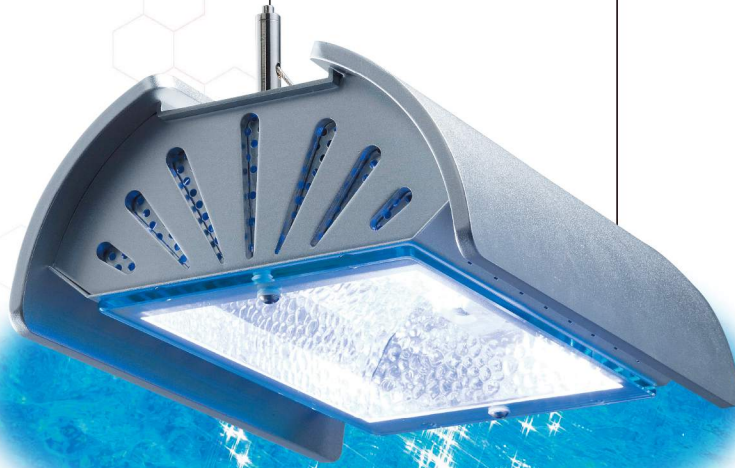

Funnel 2 150w

ファンネル2 150w

サビに強いアルミボディを採用!!軽量型で設置が簡単。

強化ガラス採用

照射面の保護ガラスに吊り式5mmの強化ガラスを採用しました。保護ガラスを灯具に吊るすために、ステンレス六角ネジとオリジナルシリコンワッシャーを採用しました。

コンパクトボディ

W260×D200×H95(mm)と非常にコンパクト設計。本体両ウイングおよび側面に厚さ7mmのアルミ板を贅沢に使用しているため、シンプルデザインでありながら重厚感のある灯具に仕上がりました。

ワンタッチ高さ調整

ワンタッチで高さ調節できるワイヤーアジャスターに加え、つり下げ部のリングの大きさが変更できます。さらにワイヤーには灯具落下防止のストッパーを標準装備しました。

インバーター方式

インバーター方式を採用していますので電気代を抑え、球の寿命を延ばし、さらに50Hz・60Hz地域関係なくご使用いただけます。また、安定器BOXに便利なスイッチが付いています。

凹凸表面加工

広い照射開口部と高反射エンボス式リフレクター

照射開口部面積を広くとり、より広範囲への照射が可能です。また、光ムラのない均一な照射を行なうため、エンボス(凹凸表面加工)式リフレクターを採用。面積あたりの照射量はクラス最強レベルです。

広い照射開口部面積

■ファンネル2 150w(シルバーボディ)
¥50,000(税抜価格)
8000K:JAN / 4971664966628
10000K:JAN / 4971664966611
20000K:JAN / 4971664966604