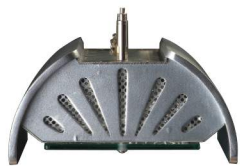

Funnel 2 150w

ファンネル2 150w

サビに強いアルミボディを採用!!軽量型で設置が簡単。

強化ガラス採用

照射面の保護ガラスに吊り式5mmの強化ガラスを採用しました。保護ガラスを灯具に吊るすために、ステンレス六角ネジとオリジナルシリコンワッシャーを採用しました。

コンパクトボディ

W260×D200×H95(mm)と非常にコンパクト設計。本体両ウイングおよび側面に厚さ7mmのアルミ板を贅沢に使用しているため、シンプルデザインでありながら重厚感のある灯具に仕上がりました。

ワンタッチ高さ調整

ワンタッチで高さ調節できるワイヤーアジャスターに加え、つり下げ部のリングの大きさが変更できます。さらにワイヤーには灯具落下防止のストッパーを標準装備しました。

インバーター方式

インバーター方式を採用していますので電気代を抑え、球の寿命を延ばし、さらに50Hz・60Hz地域関係なくご使用いただけます。また、安定器BOXに便利なスイッチが付いています。

凹凸表面加工

広い照射開口部と高反射エンボス式リフレクター

照射開口部面積を広くとり、より広範囲への照射が可能です。また、光ムラのない均一な照射を行なうため、エンボス(凹凸表面加工)式リフレクターを採用。面積あたりの照射量はクラス最強レベルです。

広い照射開口部面積

■ファンネル2 150w(シルバーボディ)
¥50,000(税抜価格)
8000K:JAN / 4971664966628
10000K:JAN / 4971664966611
20000K:JAN / 4971664966604

■ファンネル2 150w(ホワイトボディ)
¥50,000(税抜価格)
8000K:JAN / 4971664968004
10000K:JAN / 4971664968011
20000K:JAN / 4971664968028

ファンネル2仕様

品名	定格電圧	消費電力	灯具サイズ(突起部を含まず)	安定器サイズ	コード長	重量	口金	適合球	電気代(月間)
ファンネル2 150w	AC100V	170W	260×200×95mm (W×D×H)	128×350×78mm (W×D×H)	コンセント～安定器2.2m 安定器～灯具2.0m	本体:2.3kg 安定器:2.1kg	RX7s	メタハラ150W 両口金タイプ	約¥1,377