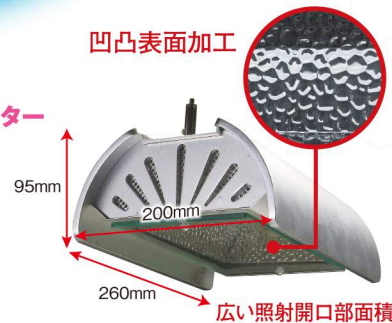

Funnel 2 150w

ファンネル2 150w

サビに強いアルミボディを採用!!軽量型で設置が簡単。

強化ガラス採用

照射面の保護ガラスに吊り式5mmの強化ガラスを採用しました。保護ガラスを灯具に吊るすために、ステンレス六角ネジとオリジナルシリコンワッシャーを採用しました。

コンパクトボディ

W260×D200×H95(mm)と非常にコンパクト設計。本体両ウイングおよび側面に厚さ7mmのアルミ板を贅沢に使用しているため、シンプルデザインでありながら重厚感のある灯具に仕上がりました。

ワンタッチ高さ調整

ワンタッチで高さ調節できるワイヤーアジャスターに加え、つり下げ部のリングの大きさが変更できます。さらにワイヤーには灯具落下防止のストッパーを標準装備しました。

インバーター方式

インバーター方式を採用していますので電気代を抑え、球の寿命を延ばし、さらに50Hz・60Hz地域関係なくご使用いただけます。また、安定器BOXに便利なスイッチが付いています。

凹凸表面加工

広い照射開口部と高反射エンボス式リフレクター

照射開口部面積を広くとり、より広範囲への照射が可能です。また、光ムラのない均一な照射を行なうため、エンボス(凹凸表面加工)式リフレクターを採用。面積あたりの照射量はクラス最強レベルです。

広い照射開口部面積

■ファンネル2 150w(シルバーボディ)
¥50,000(税抜価格)
8000K:JAN / 4971664966628
10000K:JAN / 4971664966611
20000K:JAN / 4971664966604