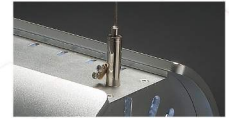

Funnel 2 150w

ファンネル2 150w

サビに強いアルミボディを採用!!軽量型で設置が簡単。

強化ガラス採用

照射面の保護ガラスに吊り式5mmの強化ガラスを採用しました。保護ガラスを灯具に吊るすために、ステンレス六角ネジとオリジナルシリコンワッシャーを採用しました。

コンパクトボディ

W260×D200×H95(mm)と非常にコンパクト設計。本体両ウイングおよび側面に厚さ7mmのアルミ板を贅沢に使用しているため、シンプルデザインでありながら重厚感のある灯具に仕上がりました。

ワンタッチ高さ調整

ワンタッチで高さ調節できるワイヤーアジャスターに加え、つり下げ部のリングの大きさが変更できます。さらにワイヤーには灯具落下防止のストッパーを標準装備しました。

インバーター方式

インバーター方式を採用していますので電気代を抑え、球の寿命を延ばし、さらに50Hz・60Hz地域関係なくご使用いただけます。また、安定器BOXに便利なスイッチが付いています。

凹凸表面加工

広い照射開口部と高反射エンボス式リフレクター