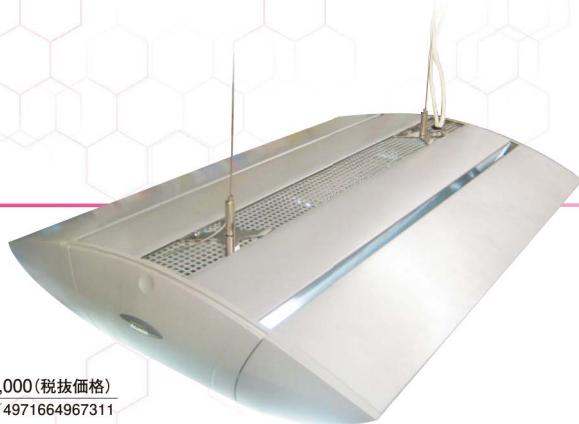

# Slimline Pro 150

スリムラインプロ 150

イギリス アルカディア社製の  
メタハラ&蛍光灯照明器具。

¥110,000 (税抜価格)  
JAN / 4971664967311

### 特長

- 本体内に収納可能なメタハラ用可変式ルーナーを搭載しています。メタハラランプの強い光をさえぎるのに役立ちます。
- 150Wのメタハラ(1灯)に加え、現在ヨーロッパで主流となっているT5型蛍光灯(2灯)が採用されています。
- メタハラおよび蛍光灯のインバータ安定器は電源コードの途中にあるBOXに収納されており、ここでON-OFF及びタイマー操作をそれぞれ行います。
- 交換用メタハラランプはファンネル2と共通です。

### タイマー制御

電源コードの途中に24時間タイマーを2つ装備しており、メタハラ、蛍光灯それぞれの照明の点灯時間を設定することができます。