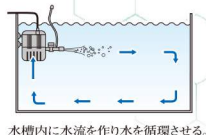

■ Rio⁺2500
50Hz:JAN / 4971664940222
60Hz:JAN / 4971664940239

■ Rio⁺3100
50Hz:JAN / 4971664940246
60Hz:JAN / 4971664940253

インペラーの耐久性アップ

セラミックシャフト(全機種)とセラミックブッシング(Rio+200以上)を採用。

保護装置を内蔵

万一のインペラー故障停止時における異常過熱を防ぐ保護装置を内蔵(全機種)しています。

オプションのフィルターセットでろ過能力アップ。

リオプラスパワーヘッド使用例

■ パワーヘッドに

水槽内に水流を作り水を循環させる。

■ 底面フィルターに

底面フィルターに直結して使用。

■ 排水用に

水替え時の排水用として使用。