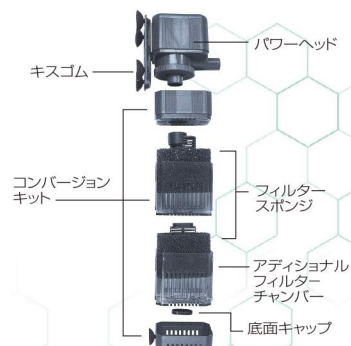

■ Rio⁺2500
50Hz:JAN / 4971664940222
60Hz:JAN / 4971664940239

■ Rio⁺3100
50Hz:JAN / 4971664940246
60Hz:JAN / 4971664940253

インペラーの耐久性アップ

セラミックシャフト(全機種)とセラミックブッシング(Rio+200以上)を採用。

保護装置を内蔵

万一のインペラー故障停止時における異常過熱を防ぐ保護装置を内蔵(全機種)しています。

オプションのフィルターセットでろ過能力アップ。

リオプラスパワーヘッド使用例

■ パワーヘッドに

水槽内に水流を作り水を循環させる。

■ 底面フィルターに

底面フィルターに直結して使用。

■ 排水用に

水替え時の排水用として使用。

■ 上部フィルターに

オプションのフィルターセットをパワーヘッドにセットし、上部フィルターに直結して使用。

リオプラスパワーヘッド

MODEL	Rio ⁺ 50	Rio ⁺ 90	Rio ⁺ 180	Rio ⁺ 200	Rio ⁺ 400	Rio ⁺ 600	Rio ⁺ 800	Rio ⁺ 1100	Rio ⁺ 1400	Rio ⁺ 1700	Rio ⁺ 2100	Rio ⁺ 2500	Rio ⁺ 3100
サイズ(mm)	57×37×46	57×37×46	57×37×46	62×44×60	62×44×60	62×44×60	62×44×60	110×65×83	110×65×83	129×70×95	129×70×95	129×70×95	143×80×109
最大流量(L/min)50Hz/60Hz	2.6/3.4	2.8/3.6	3.6/4.4	4.0/6.0	5.6/6.8	6.8/10.0	8.0/11.2	22.0/26.0	24.0/28.0	28.0/34.0	32.0/38.0	34.0/40.0	48.0/52.0
最大揚程(cm)50Hz/60Hz	40/58	38/55	52/76	35/50	50/70	75/110	92/130	165/200	175/215	175/230	215/250	225/275	270/260
外径(流出口)(mm)	13	13	13	13	13	13	13	19	19	19	19	19	22
本体価格(税抜価格)	¥2,000	¥2,100	¥2,200	¥2,800	¥3,100	¥3,300	¥3,900	¥4,500	¥5,000	¥6,600	¥7,800	¥8,800	¥13,500