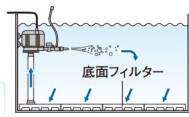

オプションのフィルターセットでろ過能力アップ。

リオプラスパワーヘッド使用例

■ パワーヘッドに

水槽内に水流を作り水を循環させる。

■ 底面フィルターに

底面フィルターに直結して使用。

■ 排水用に

水替え時の排水用として使用。

■ 上部フィルターに

オプションのフィルターセットをパワーヘッドにセットし、上部フィルターに直結して使用。

リオプラスパワーヘッド

MODEL	Rio ⁺ 50	Rio ⁺ 90	Rio ⁺ 180	Rio ⁺ 200	Rio ⁺ 400	Rio ⁺ 600	Rio ⁺ 800	Rio ⁺ 1100	Rio ⁺ 1400	Rio ⁺ 1700	Rio ⁺ 2100	Rio ⁺ 2500	Rio ⁺ 3100
サイズ(mm)	57×37×46	57×37×46	57×37×46	62×44×60	62×44×60	62×44×60	62×44×60	110×65×83	110×65×83	129×70×95	129×70×95	129×70×95	143×80×109
最大流量(L/min)50Hz/60Hz	2.6/3.4	2.8/3.6	3.6/4.4	4.0/6.0	5.6/6.8	6.8/10.0	8.0/11.2	22.0/26.0	24.0/28.0	28.0/34.0	32.0/38.0	34.0/40.0	48.0/52.0
最大揚程(cm)50Hz/60Hz	40/58	38/55	52/76	35/50	50/70	75/110	92/130	165/200	175/215	175/230	215/250	225/275	270/260
外径(流出口)(mm)	13	13	13	13	13	13	13	19	19	19	19	19	22
本体価格(税抜価格)	¥2,000	¥2,100	¥2,200	¥2,800	¥3,100	¥3,300	¥3,900	¥4,500	¥5,000	¥6,600	¥7,800	¥8,800	¥13,500