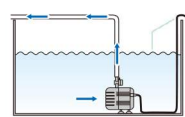

オプションのフィルターセットでろ過能力アップ。

リオプラスパワーヘッド使用例

■ パワーヘッドに

水槽内に水流を作り水を循環させる。

■ 底面フィルターに

底面フィルターに直結して使用。

■ 排水用に

水替え時の排水用として使用。

■ 上部フィルターに

オプションのフィルターセットをパワーヘッドにセットし、上部フィルターに直結して使用。

リオプラスパワーヘッド

MODEL	Rio ⁺ 50	Rio ⁺ 90	Rio ⁺ 180	Rio ⁺ 200	Rio ⁺ 400	Rio ⁺ 600	Rio ⁺ 800	Rio ⁺ 1100	Rio ⁺ 1400	Rio ⁺ 1700	Rio ⁺ 2100	Rio ⁺ 2500	Rio ⁺ 3100
サイズ(mm)	57×37×46	57×37×46	57×37×46	62×44×60	62×44×60	62×44×60	62×44×60	110×65×83	110×65×83	129×70×95	129×70×95	129×70×95	143×80×109
最大流量(L/min)50Hz/60Hz	2.6/3.4	2.8/3.6	3.6/4.4	4.0/6.0	5.6/6.8	6.8/10.0	8.0/11.2	22.0/26.0	24.0/28.0	28.0/34.0	32.0/38.0	34.0/40.0	48.0/52.0
最大揚程(cm)50Hz/60Hz	40/58	38/55	52/76	35/50	50/70	75/110	92/130	165/200	175/215	175/230	215/250	225/275	270/260
外径(流出口)(mm)	13	13	13	13	13	13	13	19	19	19	19	19	22
本体価格(税抜価格)	¥2,000	¥2,100	¥2,200	¥2,800	¥3,100	¥3,300	¥3,900	¥4,500	¥5,000	¥6,600	¥7,800	¥8,800	¥13,500