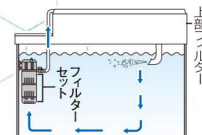

オプションのフィルターセットでろ過能力アップ。

リオプラスパワーヘッド使用例

■ パワーヘッドに

水槽内に水流を作り水を循環させる。

■ 底面フィルターに

底面フィルターに直結して使用。

■ 排水用に

水替え時の排水用として使用。

■ 上部フィルターに

オプションのフィルターセットをパワーヘッドにセットし、上部フィルターに直結して使用。

リオプラスパワーヘッド

MODEL	Rio ⁺ 50	Rio ⁺ 90	Rio ⁺ 180	Rio ⁺ 200	Rio ⁺ 400	Rio ⁺ 600	Rio ⁺ 800	Rio ⁺ 1100	Rio ⁺ 1400	Rio ⁺ 1700	Rio ⁺ 2100	Rio ⁺ 2500	Rio ⁺ 3100
サイズ(mm)	57×37×46	57×37×46	57×37×46	62×44×60	62×44×60	62×44×60	62×44×60	110×65×83	110×65×83	129×70×95	129×70×95	129×70×95	143×80×109
最大流量(L/min)50Hz/60Hz	2.6/3.4	2.8/3.6	3.6/4.4	4.0/6.0	5.6/6.8	6.8/10.0	8.0/11.2	22.0/26.0	24.0/28.0	28.0/34.0	32.0/38.0	34.0/40.0	48.0/52.0
最大揚程(cm)50Hz/60Hz	40/58	38/55	52/76	35/50	50/70	75/110	92/130	165/200	175/215	175/230	215/250	225/275	270/260
外径(流出口)(mm)	13	13	13	13	13	13	13	19	19	19	19	19	22
本体価格(税抜価格)	¥2,000	¥2,100	¥2,200	¥2,800	¥3,100	¥3,300	¥3,900	¥4,500	¥5,000	¥6,600	¥7,800	¥8,800	¥13,500

※Rio⁺50~800までの流出口の径は、流量調節付流出アダプターまたは、L字型流出アダプターを使用した場合の値です。