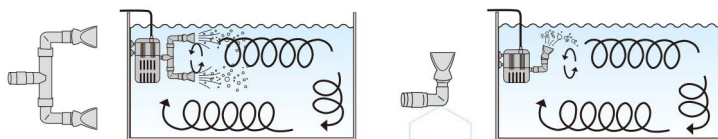

※コンバージョンキットのみでもご使用になれます。※コンバージョンキット(2~4)には底面キャップがついています。コンバージョンキット(2~4)とアディショナルフィルターチャンバー(2~4)を連結させたい場合は底面キャップをアディショナルフィルターチャンバー(2~4)の底面につけてください。

リオプラスフィルターセット使用例

水槽内に水流を作り、フィルター内で生物ろ過、物理ろ過を行ないます。

※エアレーション機能は、Rio+フィルターセット1は流量が少ない為対応できません。

リオプラスシリーズだけの楽しいオプションいろいろ

流出アダプターが回転し、水流を作ります。

■ダックビル回転流出アダプター1

■L字型ダックビル回転流出アダプター1

※ダックビルとエアレーション機能は併用できません。

噴水を楽しむことができます。

■噴水ヘッドカーテンタイプ1