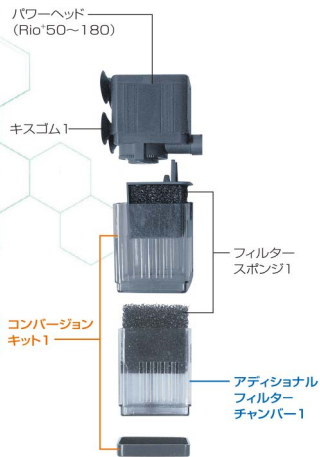

Rio+optionparts

リオプラスオプションパーツ

※オプションパーツをご使用の際は適合機種をご確認の上、間違いのないようお選びください。

Rio⁺50~180用

Rio⁺200~800用

Rio⁺1100~1400用

Rio⁺1700~2500用

リオパワーヘッド&フィルターセットオプションパーツ

品名	適合機種	本体価格 (税抜価格)	JAN
フィルター用			
コンバージョンキット1	Rio ⁺ 50/90/180	¥740	0000676002957
コンバージョンキット2	Rio ⁺ 200/400/600/800	¥800	0000676001615
コンバージョンキット3	Rio ⁺ 1100/1400	¥1,160	0000676005118
コンバージョンキット4	Rio ⁺ 1700/2100/2500	¥1,300	0000676001585
アディショナルフィルターチャンバー1	Rio ⁺ 50/90/180	¥520	0000676002933
アディショナルフィルターチャンバー2	Rio ⁺ 200/400/600/800	¥600	0000676001622
アディショナルフィルターチャンバー3	Rio ⁺ 1100/1400	¥840	0000676005125
アディショナルフィルターチャンバー4	Rio ⁺ 1700/2100/2500	¥900	0000676001592
フィルタースポンジ1	Rio ⁺ 50/90/180	¥260	0000676002940
フィルタースポンジ2	Rio ⁺ 200/400/600/800	¥400	0000676001608
フィルタースポンジ3	Rio ⁺ 1100/1400	¥640	0000676005132
フィルタースポンジ4	Rio ⁺ 1700/2100/2500	¥800	0000676230008

接続・流出・エアレーション用

ホースアダプター1	Rio ⁺ 1700/2100/2500	¥650	0000676004449
ホースアダプター2	Rio ⁺ 3100	¥650	0000676004456
ダックビル回転流出アダプター1	Rio ⁺ 180/200/400/600/800	¥2,100	0000676005187
L字型ダックビル回転流出アダプター1	Rio ⁺ 400/600/800	¥1,300	0000676005194
T字型流量調節アダプター	Rio ⁺ 1100/1400/1700/2100/2500/3100	¥340	0000676002513

※コンバージョンキットのみでもご使用になれます。※コンバージョンキット(2~4)には底面キャップがついています。コンバージョンキット(2~4)とアディショナルフィルターチャンバー(2~4)を連結させたい場合は底面キャップをアディショナルフィルターチャンバー(2~4)の底面につけてください。

リオプラスフィルターセット使用例

水槽内に水流を作り、フィルター内で生物ろ過、物理ろ過を行ないます。

※エアレーション機能は、Rio+フィルターセット1は流量が少ない為対応できません。