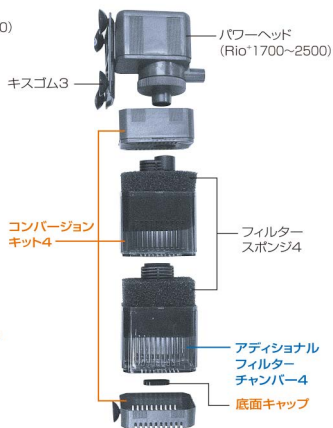

Rio+optionparts

リオプラスオプションパーツ

※オプションパーツをご使用の際は適合機種をご確認の上、間違いのないようお選びください。

Rio⁺50~180用

Rio⁺200~800用

Rio⁺1100~1400用

Rio⁺1700~2500用

リオパワーヘッド&フィルターセットオプションパーツ

品名	適合機種	本体価格 (税抜価格)	JAN
フィルター用			
コンバージョンキット1	Rio ⁺ 50/90/180	¥740	0000676002957
コンバージョンキット2	Rio ⁺ 200/400/600/800	¥800	0000676001615
コンバージョンキット3	Rio ⁺ 1100/1400	¥1,160	0000676005118
コンバージョンキット4	Rio ⁺ 1700/2100/2500	¥1,300	0000676001585
アディショナルフィルターチャンバー1	Rio ⁺ 50/90/180	¥520	0000676002933
アディショナルフィルターチャンバー2	Rio ⁺ 200/400/600/800	¥600	0000676001622
アディショナルフィルターチャンバー3	Rio ⁺ 1100/1400	¥840	0000676005125
アディショナルフィルターチャンバー4	Rio ⁺ 1700/2100/2500	¥900	0000676001592
フィルタースポンジ1	Rio ⁺ 50/90/180	¥260	0000676002940
フィルタースポンジ2	Rio ⁺ 200/400/600/800	¥400	0000676001608
フィルタースポンジ3	Rio ⁺ 1100/1400	¥640	0000676005132
フィルタースポンジ4	Rio ⁺ 1700/2100/2500	¥800	0000676230008