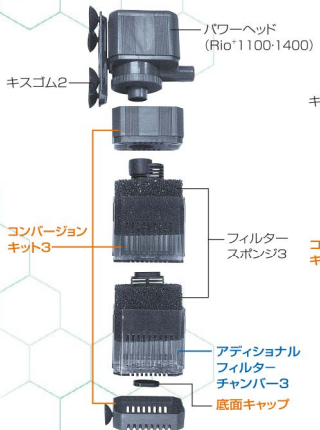

Rio+optionparts

リオプラスオプションパーツ

※オプションパーツをご使用の際は適合機種をご確認の上、間違いのないようお選びください。

Rio⁺50~180用

Rio⁺200~800用

Rio⁺1100~1400用

Rio⁺1700~2500用

リオパワーヘッド&フィルターセットオプションパーツ

品名	適合機種	本体価格 (税抜価格)	JAN
フィルター用			
コンバージョンキット1	Rio ⁺ 50/90/180	¥740	0000676002957
コンバージョンキット2	Rio ⁺ 200/400/600/800	¥800	0000676001615
コンバージョンキット3	Rio ⁺ 1100/1400	¥1,160	0000676005118
コンバージョンキット4	Rio ⁺ 1700/2100/2500	¥1,300	0000676001585
アディショナルフィルターチャンバー1	Rio ⁺ 50/90/180	¥520	0000676002933
アディショナルフィルターチャンバー2	Rio ⁺ 200/400/600/800	¥600	0000676001622
アディショナルフィルターチャンバー3	Rio ⁺ 1100/1400	¥840	0000676005125
アディショナルフィルターチャンバー4	Rio ⁺ 1700/2100/2500	¥900	0000676001592
フィルタースポンジ1	Rio ⁺ 50/90/180	¥260	0000676002940
フィルタースポンジ2	Rio ⁺ 200/400/600/800	¥400	0000676001608
フィルタースポンジ3	Rio ⁺ 1100/1400	¥640	0000676005132
フィルタースポンジ4	Rio ⁺ 1700/2100/2500	¥800	0000676230008