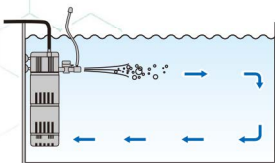

接続・流出・エアレーション用

ホースアダプター1	Rio ⁺ 1700/2100/2500	¥650	0000676004449
ホースアダプター2	Rio ⁺ 3100	¥650	0000676004456
ダックビル回転流出アダプター1	Rio ⁺ 180/200/400/600/800	¥2,100	0000676005187
L字型ダックビル回転流出アダプター1	Rio ⁺ 400/600/800	¥1,300	0000676005194
T字型流量調節アダプター	Rio ⁺ 1100/1400/1700/2100/2500/3100	¥340	0000676002513

噴水用

プロフィルターセット	Rio ⁺ 1700/2100/2500/3100	¥4,500	0000676004371
噴水ヘッドカーテンタイプ1	Rio ⁺ 180/200/400/600/800	¥780	4971664932876
ツインプロフィルターカートリッジ	Rio ⁺ 1700/2100/2500/3100	¥2,700	0000676004326
シングルプロフィルターカートリッジ	Rio ⁺ 1700/2100/2500/3100	¥1,400	0000676004388
プロフィルタースポンジ	Rio ⁺ 1700/2100/2500/3100	¥1,700	0000676004319

※コンバージョンキットのみでもご使用になれます。※コンバージョンキット(2~4)には底面キャップがついています。コンバージョンキット(2~4)とアディショナルフィルターチャンバー(2~4)を連結させたい場合は底面キャップをアディショナルフィルターチャンバー(2~4)の底面につけてください。

リオプラスフィルターセット使用例

水槽内に水流を作り、フィルター内で生物ろ過、物理ろ過を行ないます。

※エアレーション機能は、Rio+フィルターセット1は流量が少ない為対応できません。

リオプラスシリーズだけの楽しいオプションいろいろ

流出アダプターが回転し、水流を作ります。

■ダックビル回転流出アダプター1

■L字型ダックビル回転流出アダプター1

※ダックビルとエアレーション機能は併用できません。

噴水を楽しむことができます。

■噴水ヘッドカーテンタイプ1