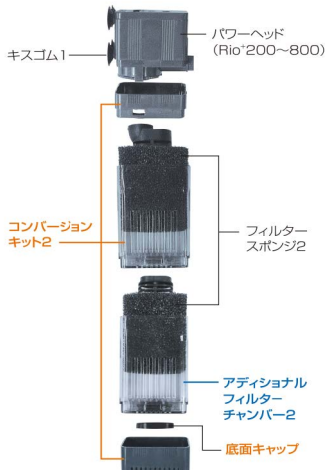

Rio+optionparts

リオプラスオプションパーツ

※オプションパーツをご使用の際は適合機種をご確認の上、間違いのないようお選びください。

Rio⁺50~180用

Rio⁺200~800用

Rio⁺1100~1400用

Rio⁺1700~2500用

リオパワーヘッド&フィルターセットオプションパーツ

品名	適合機種	本体価格 (税抜価格)	JAN
フィルター用			
コンバージョンキット1	Rio ⁺ 50/90/180	¥740	0000676002957
コンバージョンキット2	Rio ⁺ 200/400/600/800	¥800	0000676001615
コンバージョンキット3	Rio ⁺ 1100/1400	¥1,160	0000676005118
コンバージョンキット4	Rio ⁺ 1700/2100/2500	¥1,300	0000676001585
アディショナルフィルターチャンバー1	Rio ⁺ 50/90/180	¥520	0000676002933
アディショナルフィルターチャンバー2	Rio ⁺ 200/400/600/800	¥600	0000676001622
アディショナルフィルターチャンバー3	Rio ⁺ 1100/1400	¥840	0000676005125
アディショナルフィルターチャンバー4	Rio ⁺ 1700/2100/2500	¥900	0000676001592
フィルタースポンジ1	Rio ⁺ 50/90/180	¥260	0000676002940
フィルタースポンジ2	Rio ⁺ 200/400/600/800	¥400	0000676001608
フィルタースポンジ3	Rio ⁺ 1100/1400	¥640	0000676005132
フィルタースポンジ4	Rio ⁺ 1700/2100/2500	¥800	0000676230008