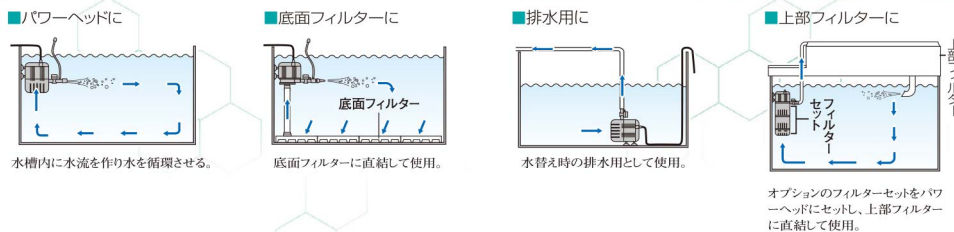

インペラーの耐久性アップ

セラミックシャフト(全機種)とセラミックブッシング(Rio+200以上)を採用。

保護装置を内蔵

万一のインペラー故障停止時における異常過熱を防ぐ保護装置を内蔵(全機種)しています。

オプションのフィルターセットでろ過能力アップ。

リオプラスパワーヘッド使用例

リオプラスパワーヘッド

MODEL	Rio ⁺ 50	Rio ⁺ 90	Rio ⁺ 180	Rio ⁺ 200	Rio ⁺ 400	Rio ⁺ 600	Rio ⁺ 800	Rio ⁺ 1100	Rio ⁺ 1400	Rio ⁺ 1700	Rio ⁺ 2100	Rio ⁺ 2500	Rio ⁺ 3100
サイズ(mm)	57×37×46	57×37×46	57×37×46	62×44×60	62×44×60	62×44×60	62×44×60	110×65×83	110×65×83	129×70×95	129×70×95	129×70×95	143×80×109
最大流出量(l/min)50Hz/60Hz	2.6/3.4	2.8/3.6	3.6/4.4	4.0/6.0	5.6/6.8	6.8/10.0	8.0/11.2	22.0/26.0	24.0/28.0	28.0/34.0	32.0/38.0	34.0/40.0	48.0/52.0
最大揚程(cm)50Hz/60Hz	40/58	38/55	52/76	35/50	50/70	75/110	92/130	165/200	175/215	175/230	215/250	225/275	270/260
外径(流出口)(mm)	13	13	13	13	13	13	13	19	19	19	19	19	22
本体価格(税抜価格)	¥2,000	¥2,100	¥2,200	¥2,800	¥3,100	¥3,300	¥3,900	¥4,500	¥5,000	¥6,600	¥7,800	¥8,800	¥13,500

※Rio⁺50~800までの流出口の径は、流量調節付流出アダプターまたは、L字型流出アダプターを使用した場合の値です。