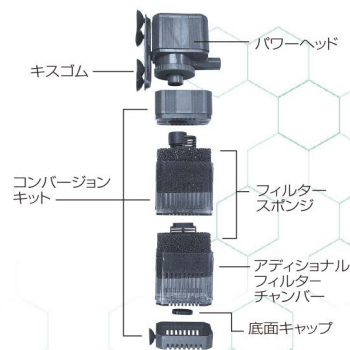

●インペラーの耐久性アップ ●過熱防止の保護装置内蔵

■ Rio+50 50Hz: JAN / 4971664940000 60Hz: JAN / 4971664940017	■ Rio+90 50Hz: JAN / 4971664940024 60Hz: JAN / 4971664940031	■ Rio+180 50Hz: JAN / 4971664940048 60Hz: JAN / 4971664940055	■ Rio+200 50Hz: JAN / 4971664940062 60Hz: JAN / 4971664940079	■ Rio+400 50Hz: JAN / 4971664940086 60Hz: JAN / 4971664940093	■ Rio+600 50Hz: JAN / 4971664940109 60Hz: JAN / 4971664940116
■ Rio+800 50Hz: JAN / 4971664940123 60Hz: JAN / 4971664940130	■ Rio+1100 50Hz: JAN / 4971664940147 60Hz: JAN / 4971664940154	■ Rio+1400 50Hz: JAN / 4971664940161 60Hz: JAN / 4971664940178	■ Rio+1700 50Hz: JAN / 4971664940185 60Hz: JAN / 4971664940192	■ Rio+2100 50Hz: JAN / 4971664940208 60Hz: JAN / 4971664940215	■ Rio+2500 50Hz: JAN / 4971664940222 60Hz: JAN / 4971664940239
■ Rio+3100 50Hz: JAN / 4971664940246 60Hz: JAN / 4971664940253					

インペラーの耐久性アップ

セラミックシャフト(全機種)とセラミックブッシング(Rio+200以上)を採用。

保護装置を内蔵

万一のインペラー故障停止時における異常過熱を防ぐ保護装置を内蔵(全機種)しています。

オプションのフィルターセットでろ過能力アップ。

リオプラスパワーヘッド使用例

リオプラスパワーヘッド

MODEL	Rio ⁺ 50	Rio ⁺ 90	Rio ⁺ 180	Rio ⁺ 200	Rio ⁺ 400	Rio ⁺ 600	Rio ⁺ 800	Rio ⁺ 1100	Rio ⁺ 1400	Rio ⁺ 1700	Rio ⁺ 2100	Rio ⁺ 2500	Rio ⁺ 3100
サイズ(mm)	57×37×46	57×37×46	57×37×46	62×44×60	62×44×60	62×44×60	62×44×60	110×65×83	110×65×83	129×70×95	129×70×95	129×70×95	143×80×109
最大流出量(l/min)50Hz/60Hz	2.6/3.4	2.8/3.6	3.6/4.4	4.0/6.0	5.6/6.8	6.8/10.0	8.0/11.2	22.0/26.0	24.0/28.0	28.0/34.0	32.0/38.0	34.0/40.0	48.0/52.0
最大揚程(cm)50Hz/60Hz	40/58	38/55	52/76	35/50	50/70	75/110	92/130	165/200	175/215	175/230	215/250	225/275	270/260
外径(流出口)(mm)	13	13	13	13	13	13	13	19	19	19	19	19	22
本体価格(税抜価格)	¥2,000	¥2,100	¥2,200	¥2,800	¥3,100	¥3,300	¥3,900	¥4,500	¥5,000	¥6,600	¥7,800	¥8,800	¥13,500

※Rio⁺50~800までの流出口の径は、流量調節付流出アダプターまたは、L字型流出アダプターを使用した場合の値です。