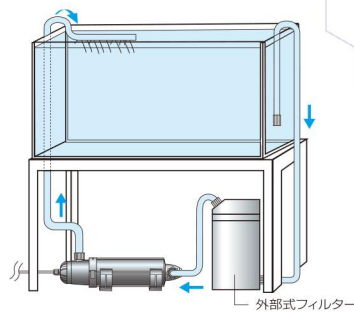

ターボツイスト Z 9W・18W使用例

9Wの場合:5~10ℓ/分、18Wの場合:10~25ℓ/分の流量のポンプをご使用ください。

■水中ポンプで使用する場合

9Wの場合Rio® 90~400
18Wの場合Rio® 1100

■外部式フィルターで使用する場合

外部式フィルター

※ターボツイストZはフィルター機能がありません。ゴミなどがつまらないように、フィルターをセットすることをおすすめします。

UV殺菌灯とは...

ターボツイスト Z 36W使用例

■水中ポンプで使用する場合

流量20~50ℓ/分のポンプをご使用ください。図のように過槽内の水を循環させてください。弊社取扱いのRio®2500をおすすめします。

■循環ポンプで使用する場合

▲ヨコ置き
パイパスを使用してターボツイストZ内を通る水が、流量20~50ℓ/分の流量になるように調整してください。

▲タテ置き

循環ポンプ

■外部式フィルターで使用する場合

流量20~50ℓ/分のフィルターをご使用ください。外部式フィルター

※本体は風雨、雪などにさらされないところに設置してください。また、直射日光や温度が上昇するような環境は避けてください。 ※ろ過槽は別途、設置してください。

ターボツイスト Z 仕様

品名	定格電圧	定格消費電力	定格周波数	紫外線照射度	紫外線波長	適合循環水量	本体寸法	本体重量
ターボツイストZ 9W	AC100V	10.2W	50/60Hz	9,580μ/cm ² (放電管から20mmの値)	253.7nm	5~10ℓ	279×88×112mm	約1kg
ターボツイストZ 18W	AC100V	19W	50/60Hz	11,400μ/cm ² (放電管から20mmの値)	253.7nm	10~25ℓ	334×114×146mm	約1.3kg
ターボツイストZ 36W	AC100V	39W	50/60Hz	11,400μ/cm ² (放電管から20mmの値)	253.7nm	20~50ℓ	521×114×146mm	約1.9kg