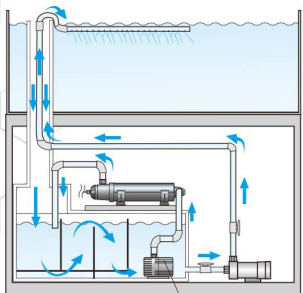

ターボツイスト Z 9W・18W使用例

9Wの場合:5~10ℓ/分、18Wの場合:10~25ℓ/分の流量のポンプをご使用ください。

■水中ポンプで使用する場合

9Wの場合Rio® 90~400
18Wの場合Rio® 1100

■外部式フィルターで使用する場合

外部式フィルター

※ターボツイストZはフィルター機能がありません。ゴミなどがつまらないように、フィルターをセットすることをおすすめします。

UV殺菌灯とは...

ターボツイスト Z 36W使用例

■水中ポンプで使用する場合

流量20~50ℓ/分のポンプをご使用ください。図のように過槽内の水を循環させてください。弊社取扱いのRio®2500をおすすめします。

■循環ポンプで使用する場合

▲ヨコ置き
パイパスを使用してターボツイストZ内を通る水が、流量20~50ℓ/分の流量になるように調整してください。

▲タテ置き

循環ポンプ

■外部式フィルターで使用する場合