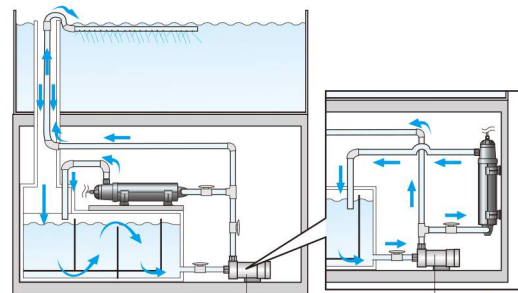

ターボツイスト Z 36W使用例

■水中ポンプで使用する場合

流量20~50ℓ/分のポンプをご使用ください。図のように過槽内の水を循環させてください。弊社取扱いのRio®2500をおすすめします。

■循環ポンプで使用する場合

▲ヨコ置き
パイパスを使用してターボツイストZ内を通る水が、流量20~50ℓ/分の流量になるように調整してください。

▲タテ置き

循環ポンプ

■外部式フィルターで使用する場合

流量20~50ℓ/分のフィルターをご使用ください。外部式フィルター

※本体は風雨、雪などにさらされないところに設置してください。また、直射日光や温度が上昇するような環境は避けてください。 ※ろ過槽は別途、設置してください。

ターボツイスト Z 仕様

品名	定格電圧	定格消費電力	定格周波数	紫外線照射度	紫外線波長	適合循環水量	本体寸法	本体重量
ターボツイストZ 9W	AC100V	10.2W	50/60Hz	9,580μ/cm ² (放電管から20mmの値)	253.7nm	5~10ℓ	279×88×112mm	約1kg
ターボツイストZ 18W	AC100V	19W	50/60Hz	11,400μ/cm ² (放電管から20mmの値)	253.7nm	10~25ℓ	334×114×146mm	約1.3kg
ターボツイストZ 36W	AC100V	39W	50/60Hz	11,400μ/cm ² (放電管から20mmの値)	253.7nm	20~50ℓ	521×114×146mm	約1.9kg