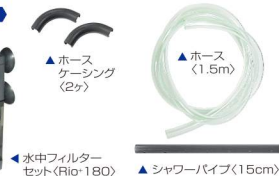

流量20~50ℓ/分のフィルターをご使用ください。外部式フィルター

※本体は風雨、雪などにさらされないところに設置してください。また、直射日光や温度が上昇するような環境は避けてください。 ※ろ過槽は別途、設置してください。

ターボツイスト Z 仕様

品名	定格電圧	定格消費電力	定格周波数	紫外線照射度	紫外線波長	適合循環水量	本体寸法	本体重量
ターボツイストZ 9W	AC100V	10.2W	50/60Hz	9,580μ/cm ² (放電管から20mmの値)	253.7nm	5~10ℓ	279×88×112mm	約1kg
ターボツイストZ 18W	AC100V	19W	50/60Hz	11,400μ/cm ² (放電管から20mmの値)	253.7nm	10~25ℓ	334×114×146mm	約1.3kg
ターボツイストZ 36W	AC100V	39W	50/60Hz	11,400μ/cm ² (放電管から20mmの値)	253.7nm	20~50ℓ	521×114×146mm	約1.9kg

※ターボツイストZの各パーツは消耗品です。必要に応じて交換してください。

ターボツイストZ 9W専用

PumpSet

接続ポンプセット 50Hz/60Hz

これだけでターボツイストZ 9Wをカンタンセット。

ターボツイストZ 9Wは本セットに含まれていません。

■セット内容

■シャワーパイプ止め ■キヌコム小(2ヶ)(シャワーパイプ用) ■キヌコム大(2ヶ)(ホース用)