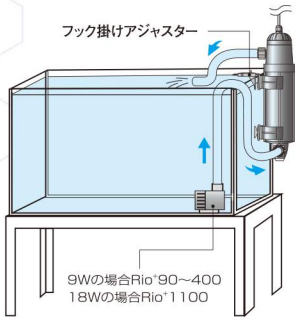

ターボツイスト Z 9W・18W使用例

9Wの場合:5~10ℓ/分、18Wの場合:10~25ℓ/分の流量のポンプをご使用ください。

■水中ポンプで使用する場合

9Wの場合Rio® 90~400
18Wの場合Rio® 1100

■外部式フィルターで使用する場合

外部式フィルター

※ターボツイストZはフィルター機能がありません。ゴミなどがつまらないように、フィルターをセットすることをおすすめします。

UV殺菌灯とは...

ターボツイスト Z 36W使用例

■水中ポンプで使用する場合

流量20~50ℓ/分のポンプをご使用ください。図のように過槽内の水を循環させてください。弊社取扱いのRio®2500をおすすめします。

■循環ポンプで使用する場合

▲ヨコ置き
パイパスを使用してターボツイストZ内を通る水が、流量20~50ℓ/分の流量になるように調整してください。

▲タテ置き

循環ポンプ

■外部式フィルターで使用する場合

流量20~50ℓ/分のフィルターをご使用ください。外部式フィルター

※本体は風雨、雪などにさらされないところに設置してください。また、直射日光や温度が上昇するような環境は避けてください。 ※ろ過槽は別途、設置してください。

ターボツイスト Z 仕様

品名	定格電圧	定格消費電力	定格周波数	紫外線照射度	紫外線波長	適合循環水量	本体寸法	本体重量
ターボツイストZ 9W	AC100V	10.2W	50/60Hz	9,580μ/cm ² (放電管から20mmの値)	253.7nm	5~10ℓ	279×88×112mm	約1kg
ターボツイストZ 18W	AC100V	19W	50/60Hz	11,400μ/cm ² (放電管から20mmの値)	253.7nm	10~25ℓ	334×114×146mm	約1.3kg
ターボツイストZ 36W	AC100V	39W	50/60Hz	11,400μ/cm ² (放電管から20mmの値)	253.7nm	20~50ℓ	521×114×146mm	約1.9kg