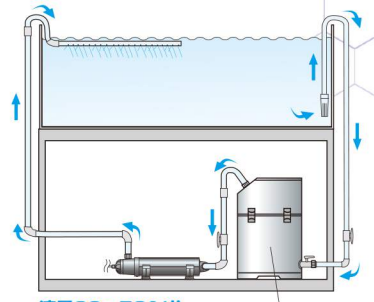

ターボツイスト Z 36W使用例

■水中ポンプで使用する場合

流量20~50ℓ/分のポンプをご使用ください。図のように過槽内の水を循環させてください。弊社取扱いのRio®2500をおすすめします。

■循環ポンプで使用する場合

▲ヨコ置き
パイパスを使用してターボツイストZ内を通る水が、流量20~50ℓ/分の流量になるように調整してください。

▲タテ置き

循環ポンプ

■外部式フィルターで使用する場合

流量20~50ℓ/分のフィルターをご使用ください。外部式フィルター

※本体は風雨、雪などにさらされないところに設置してください。また、直射日光や温度が上昇するような環境は避けてください。 ※ろ過槽は別途、設置してください。

ターボツイスト Z 仕様

品名	定格電圧	定格消費電力	定格周波数	紫外線照射度	紫外線波長	適合循環水量	本体寸法	本体重量
ターボツイストZ 9W	AC100V	10.2W	50/60Hz	9,580μ/cm ² (放電管から20mmの値)	253.7nm	5~10ℓ	279×88×112mm	約1kg
ターボツイストZ 18W	AC100V	19W	50/60Hz	11,400μ/cm ² (放電管から20mmの値)	253.7nm	10~25ℓ	334×114×146mm	約1.3kg
ターボツイストZ 36W	AC100V	39W	50/60Hz	11,400μ/cm ² (放電管から20mmの値)	253.7nm	20~50ℓ	521×114×146mm	約1.9kg

※ターボツイストZの各パーツは消耗品です。必要に応じて交換してください。

ターボツイストZ 9W専用

PumpSet

接続ポンプセット 50Hz/60Hz

これだけでターボツイストZ 9Wをカンタンセット。

ターボツイストZ 9Wは本セットに含まれていません。

■セット内容

■シャワーパイプ止め ■キヌコム小(2ヶ)(シャワーパイプ用) ■キヌコム大(2ヶ)(ホース用)