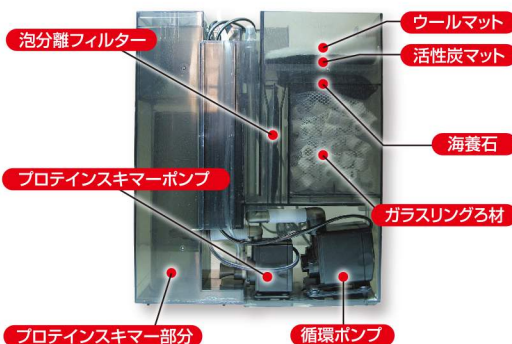

## 特長

- 本格的海水レイアウト作成に必要な数々の機能を標準装備しています。
- 器材、配管、コード類をろ過槽ユニット内にまとめることで、飼育槽内が簡潔になり、思い通りのレイアウトを存分に楽しめます。
- 背面オーバーフロー方式のろ過槽ユニットは、ウエット&ドライろ過方式により高い生物ろ過能力を発揮します。
- オーバーフロー口にはルーバーを装備し、異物やイソギンチャクを吸い込み難い構造です。(ただし移動しやすいイソギンチャクを除きます。)
- 強力循環ポンプと、生物ろ過、プロテインスキマー、各種吸着ろ材の組み合わせにより高いろ過能力を持ちます。
- プロテインスキマーは高性能インペラ式で、浄水能力、溶存酸素富化能力が高いです。
- 照明固定アームを装備し、お好みの照明装置も使用可能です。
- クーラー用接続部品で、ポンプの追加なしにクーラー接続が可能です。
- 海水魚で発生しやすい魚の飛び出し事故、飼育水蒸発を防ぐガラス蓋付です。
- 防滴カバー付電源タップを装備しています。
- 水流ポンプ追加用のコード通り溝も装備しています。
- 専用ヒーター付です。(サーモスタット別売)
- 専用ろ材付です。
- 構造上、塩ダレの発生が少ないです。

## 海道・キャビネット仕様

水槽サイズ	全体サイズ (ランプアーム&タップを含む)	水容量	キャビネットサイズ
約360×345×410mm (W×D×H)	約360×455×620~820mm (W×D×H)	約36ℓ	約360×410×636mm (W×D×H)

## ろ過槽ユニット

水槽内や側面に器材、配管、コード類の露出がほとんどなく、観賞や、メンテナンスの妨げになりません。ろ過スペースも十分に確保しております。