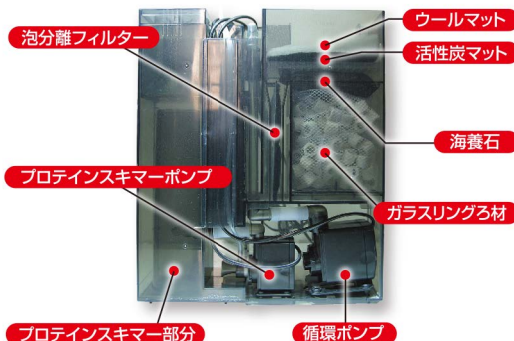

K

aidoh series

海道

海道

SYSTEM

ろ過槽ユニットに飼育機能を集約したオールインワン水槽。

特長

- 本格的な海水レイアウト作成に必要な数々の機能を標準装備しています。
- 器材、配管、コード類をろ過槽ユニット内にまとめることで、飼育槽内が簡潔になり、思い通りのレイアウトを存分に楽しめます。
- 背面オーバーフロー方式のろ過槽ユニットは、ウエット&ドライろ過方式により高い生物ろ過能力を発揮します。
- オーバーフロー口にはルーバーを装備し、異物やインギンチャクを吸い込み難い構造です。(ただし移動しやすいインギンチャクを除きます。)
- 強力循環ポンプと、生物ろ過、プロテインスキマー、各種吸着ろ材の組み合わせにより高いろ過能力を持ちます。
- プロテインスキマーは高性能インペラ式で、浄水能力、溶存酸素富化能力が高いです。
- 照明固定アームを装備し、お好みの照明装置も使用可能です。
- クーラー用接続部品で、ポンプの追加なしにクーラー接続が可能です。
- 海水魚で発生しやすい魚の飛び出し事故、飼育水蒸発を防ぐガラス蓋付です。
- 防滴カバー付電源タップを装備しています。
- 水流ポンプ追加用のコード通し溝も装備しています。
- 専用ヒーター付です。(サーモスタット別売)
- 専用ろ材付です。
- 構造上、塩ダレの発生が少ないです。

海道・キャビネット仕様

水槽サイズ	全体サイズ (ランプアーム&タップを含む)	水容量	キャビネットサイズ
約360×345×410mm (W×D×H)	約360×455×620~820mm (W×D×H)	約36ℓ	約360×410×636mm (W×D×H)

ろ過槽ユニット

水槽内や側面に器材、配管、コード類の露出がほとんどなく、観賞やメンテナンスの妨げになりません。ろ過スペースも十分に確保しております。