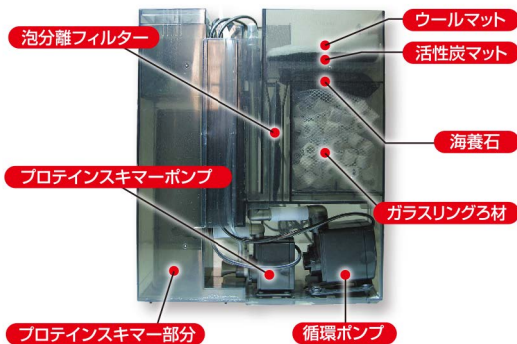

K

aidoh series

海道

海道

SYSTEM

ろ過槽ユニットに飼育機能を集約したオールインワン水槽。

特長

- 本格的海水レイアウト作成に必要な数々の機能を標準装備しています。
- 器材、配管、コード類をろ過槽ユニット内にまとめることで、飼育槽内が簡潔になり、思い通りのレイアウトを存分に楽しめます。
- 背面オーバーフロー方式のろ過槽ユニットは、ウエット&ドライろ過方式により高い生物ろ過能力を発揮します。
- オーバーフロー口にはルーバーを装備し、異物やインギンチャクを吸い込み難い構造です。(ただし移動しやすいインギンチャクを除きます。)
- 強力循環ポンプと、生物ろ過、プロテインスキマー、各種吸着ろ材の組み合わせにより高いろ過能力を持ちます。
- プロテインスキマーは高性能インペラ式で、浄水能力、溶存酸素富化能力が高いです。
- 照明固定アームを装備し、お好みの照明装置も使用可能です。
- クーラー用接続部品で、ポンプの追加なしにクーラー接続が可能です。
- 海水魚で発生しやすい魚の飛び出し事故、飼育水蒸発を防ぐガラス蓋付です。
- 防滴カバー付電源タップを装備しています。
- 水流ポンプ追加用のコード通し溝も装備しています。
- 専用ヒーター付です。(サーモスタット別売)
- 専用ろ材付です。
- 構造上、塩ダレの発生が少ないです。

海道・キャビネット仕様

水槽サイズ	全体サイズ (ランプアーム&タップを含む)	水容量	キャビネットサイズ
約360×345×410mm (W×D×H)	約360×455×620~820mm (W×D×H)	約36ℓ	約360×410×636mm (W×D×H)

ろ過槽ユニット

水槽内や側面に器材、配管、コード類の露出がほとんどなく、観賞やメンテナンスの妨げになりません。ろ過スペースも十分に確保しております。