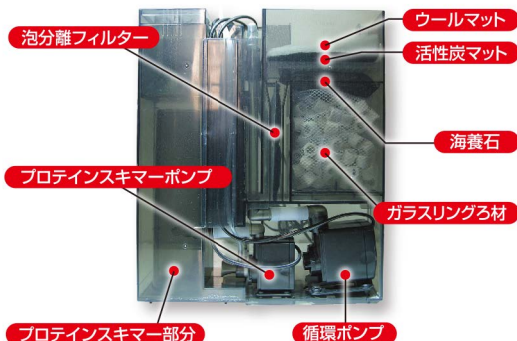

K

aidoh series

海道

海道

SYSTEM

ろ過槽ユニットに飼育機能を集約したオールインワン水槽。

特長

- 本格的海水レイアウト作成に必要な数々の機能を標準装備しています。
- 器材、配管、コード類をろ過槽ユニット内にまとめることで、飼育槽内が簡潔になり、思い通りのレイアウトを存分に楽しめます。
- 背面オーバーフロー方式のろ過槽ユニットは、ウエット&ドライろ過方式により高い生物ろ過能力を発揮します。
- オーバーフロー口にはルーバーを装備し、異物やインギンチャクを吸い込み難い構造です。(ただし移動しやすいインギンチャクを除きます。)
- 強力循環ポンプと、生物ろ過、プロテインスキマー、各種吸着ろ材の組み合わせにより高いろ過能力を持ちます。
- プロテインスキマーは高性能インベラ式で、浄水能力、溶存酸素富化能力が高いです。
- 照明固定アームを装備し、お好みの照明装置も使用可能です。
- クーラー用接続部品で、ポンプの追加なしにクーラー接続が可能です。
- 海水魚で発生しやすい魚の飛び出し事故、飼育水蒸発を防ぐガラス蓋付です。
- 防滴カバー付電源タップを装備しています。
- 水流ポンプ追加用のコード通し溝も装備しています。
- 専用ヒーター付です。(サーモスタット別売)
- 専用ろ材付です。
- 構造上、塩ダレの発生が少ないです。

海道・キャビネット仕様

水槽サイズ	全体サイズ (ランプアーム&タップを含む)	水容量	キャビネットサイズ
約360×345×410mm (W×D×H)	約360×455×620~820mm (W×D×H)	約36ℓ	約360×410×636mm (W×D×H)

ろ過槽ユニット

水槽内や側面に器材、配管、コード類の露出がほとんどなく、観賞やメンテナンスの妨げになりません。ろ過スペースも十分に確保しております。