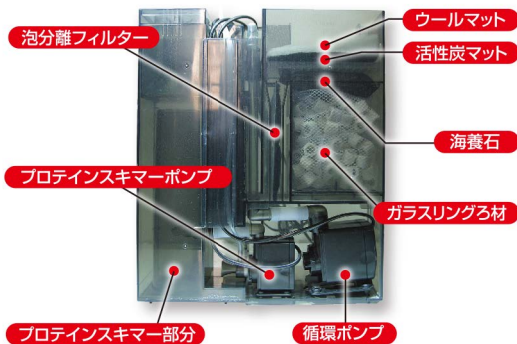

K

aidoh series

海道

海道

SYSTEM

ろ過槽ユニットに飼育機能を集約したオールインワン水槽。

特長

- 本格的海水レイアウト作成に必要な数々の機能を標準装備しています。
- 器材、配管、コード類をろ過槽ユニット内にまとめることで、飼育槽内が簡潔になり、思い通りのレイアウトを存分に楽しめます。
- 背面オーバーフロー方式のろ過槽ユニットは、ウエット&ドライろ過方式により高い生物ろ過能力を発揮します。
- オーバーフロー口にはルーバーを装備し、異物やインギンチャクを吸い込み難い構造です。(ただし移動しやすいインギンチャクを除きます。)
- 強力循環ポンプと、生物ろ過、プロテインスキマー、各種吸着ろ材の組み合わせにより高いろ過能力を持ちます。
- プロテインスキマーは高性能インベラ式で、浄水能力、溶存酸素富化能力が高いです。
- 照明固定アームを装備し、お好みの照明装置も使用可能です。
- クーラー用接続部品で、ポンプの追加なしにクーラー接続が可能です。
- 海水魚で発生しやすい魚の飛び出し事故、飼育水蒸発を防ぐガラス蓋付です。
- 防滴カバー付電源タップを装備しています。
- 水流ポンプ追加用のコード通し溝も装備しています。
- 専用ヒーター付です。(サーモスタット別売)
- 専用ろ材付です。
- 構造上、塩ダレの発生が少ないです。

海道・キャビネット仕様

水槽サイズ	全体サイズ (ランプアーム&タップを含む)	水容量	キャビネットサイズ
約360×345×410mm (W×D×H)	約360×455×620~820mm (W×D×H)	約36ℓ	約360×410×636mm (W×D×H)

ろ過槽ユニット

水槽内や側面に器材、配管、コード類の露出がほとんどなく、観賞やメンテナンスの妨げになりません。ろ過スペースも十分に確保しております。