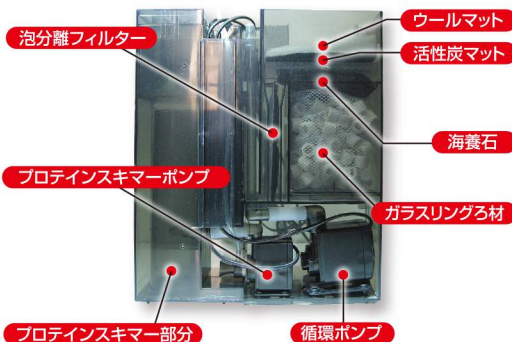

特長

- 本格的海水レイアウト作成に必要な数々の機能を標準装備しています。
- 器材、配管、コード類をろ過槽ユニット内にまとめることで、飼育槽内が簡潔になり、思い通りのレイアウトを存分に楽しめます。
- 背面オーバーフロー方式のろ過槽ユニットは、ウエット&ドライろ過方式により高い生物ろ過能力を発揮します。
- オーバーフロー口にはルーバーを装備し、異物やイソギンチャクを吸い込み難い構造です。(ただし移動しやすいイソギンチャクを除きます。)
- 強力循環ポンプと、生物ろ過、プロテインスキマー、各種吸着ろ材の組み合わせにより高いろ過能力を持ちます。
- プロテインスキマーは高性能インペラ式で、浄水能力、溶存酸素富化能力が高いです。
- 照明固定アームを装備し、お好みの照明装置も使用可能です。
- クーラー用接続部品で、ポンプの追加なしにクーラー接続が可能です。
- 海水魚で発生しやすい魚の飛び出し事故、飼育水蒸発を防ぐガラス蓋付です。
- 防滴カバー付電源タップを装備しています。
- 水流ポンプ追加用のコード通し溝も装備しています。
- 専用ヒーター付です。(サーモスタット別売)
- 専用ろ材付です。
- 構造上、塩ダレの発生が少ないです。

海道・キャビネット仕様

水槽サイズ	全体サイズ (ランプアーム&タップを含む)	水容量	キャビネットサイズ
約360×345×410mm (W×D×H)	約360×455×620~820mm (W×D×H)	約36ℓ	約360×410×636mm (W×D×H)

ろ過槽ユニット

水槽内や側面に器材、配管、コード類の露出がほとんどなく、観賞や、メンテナンスの妨げになりません。ろ過スペースも十分に確保しております。